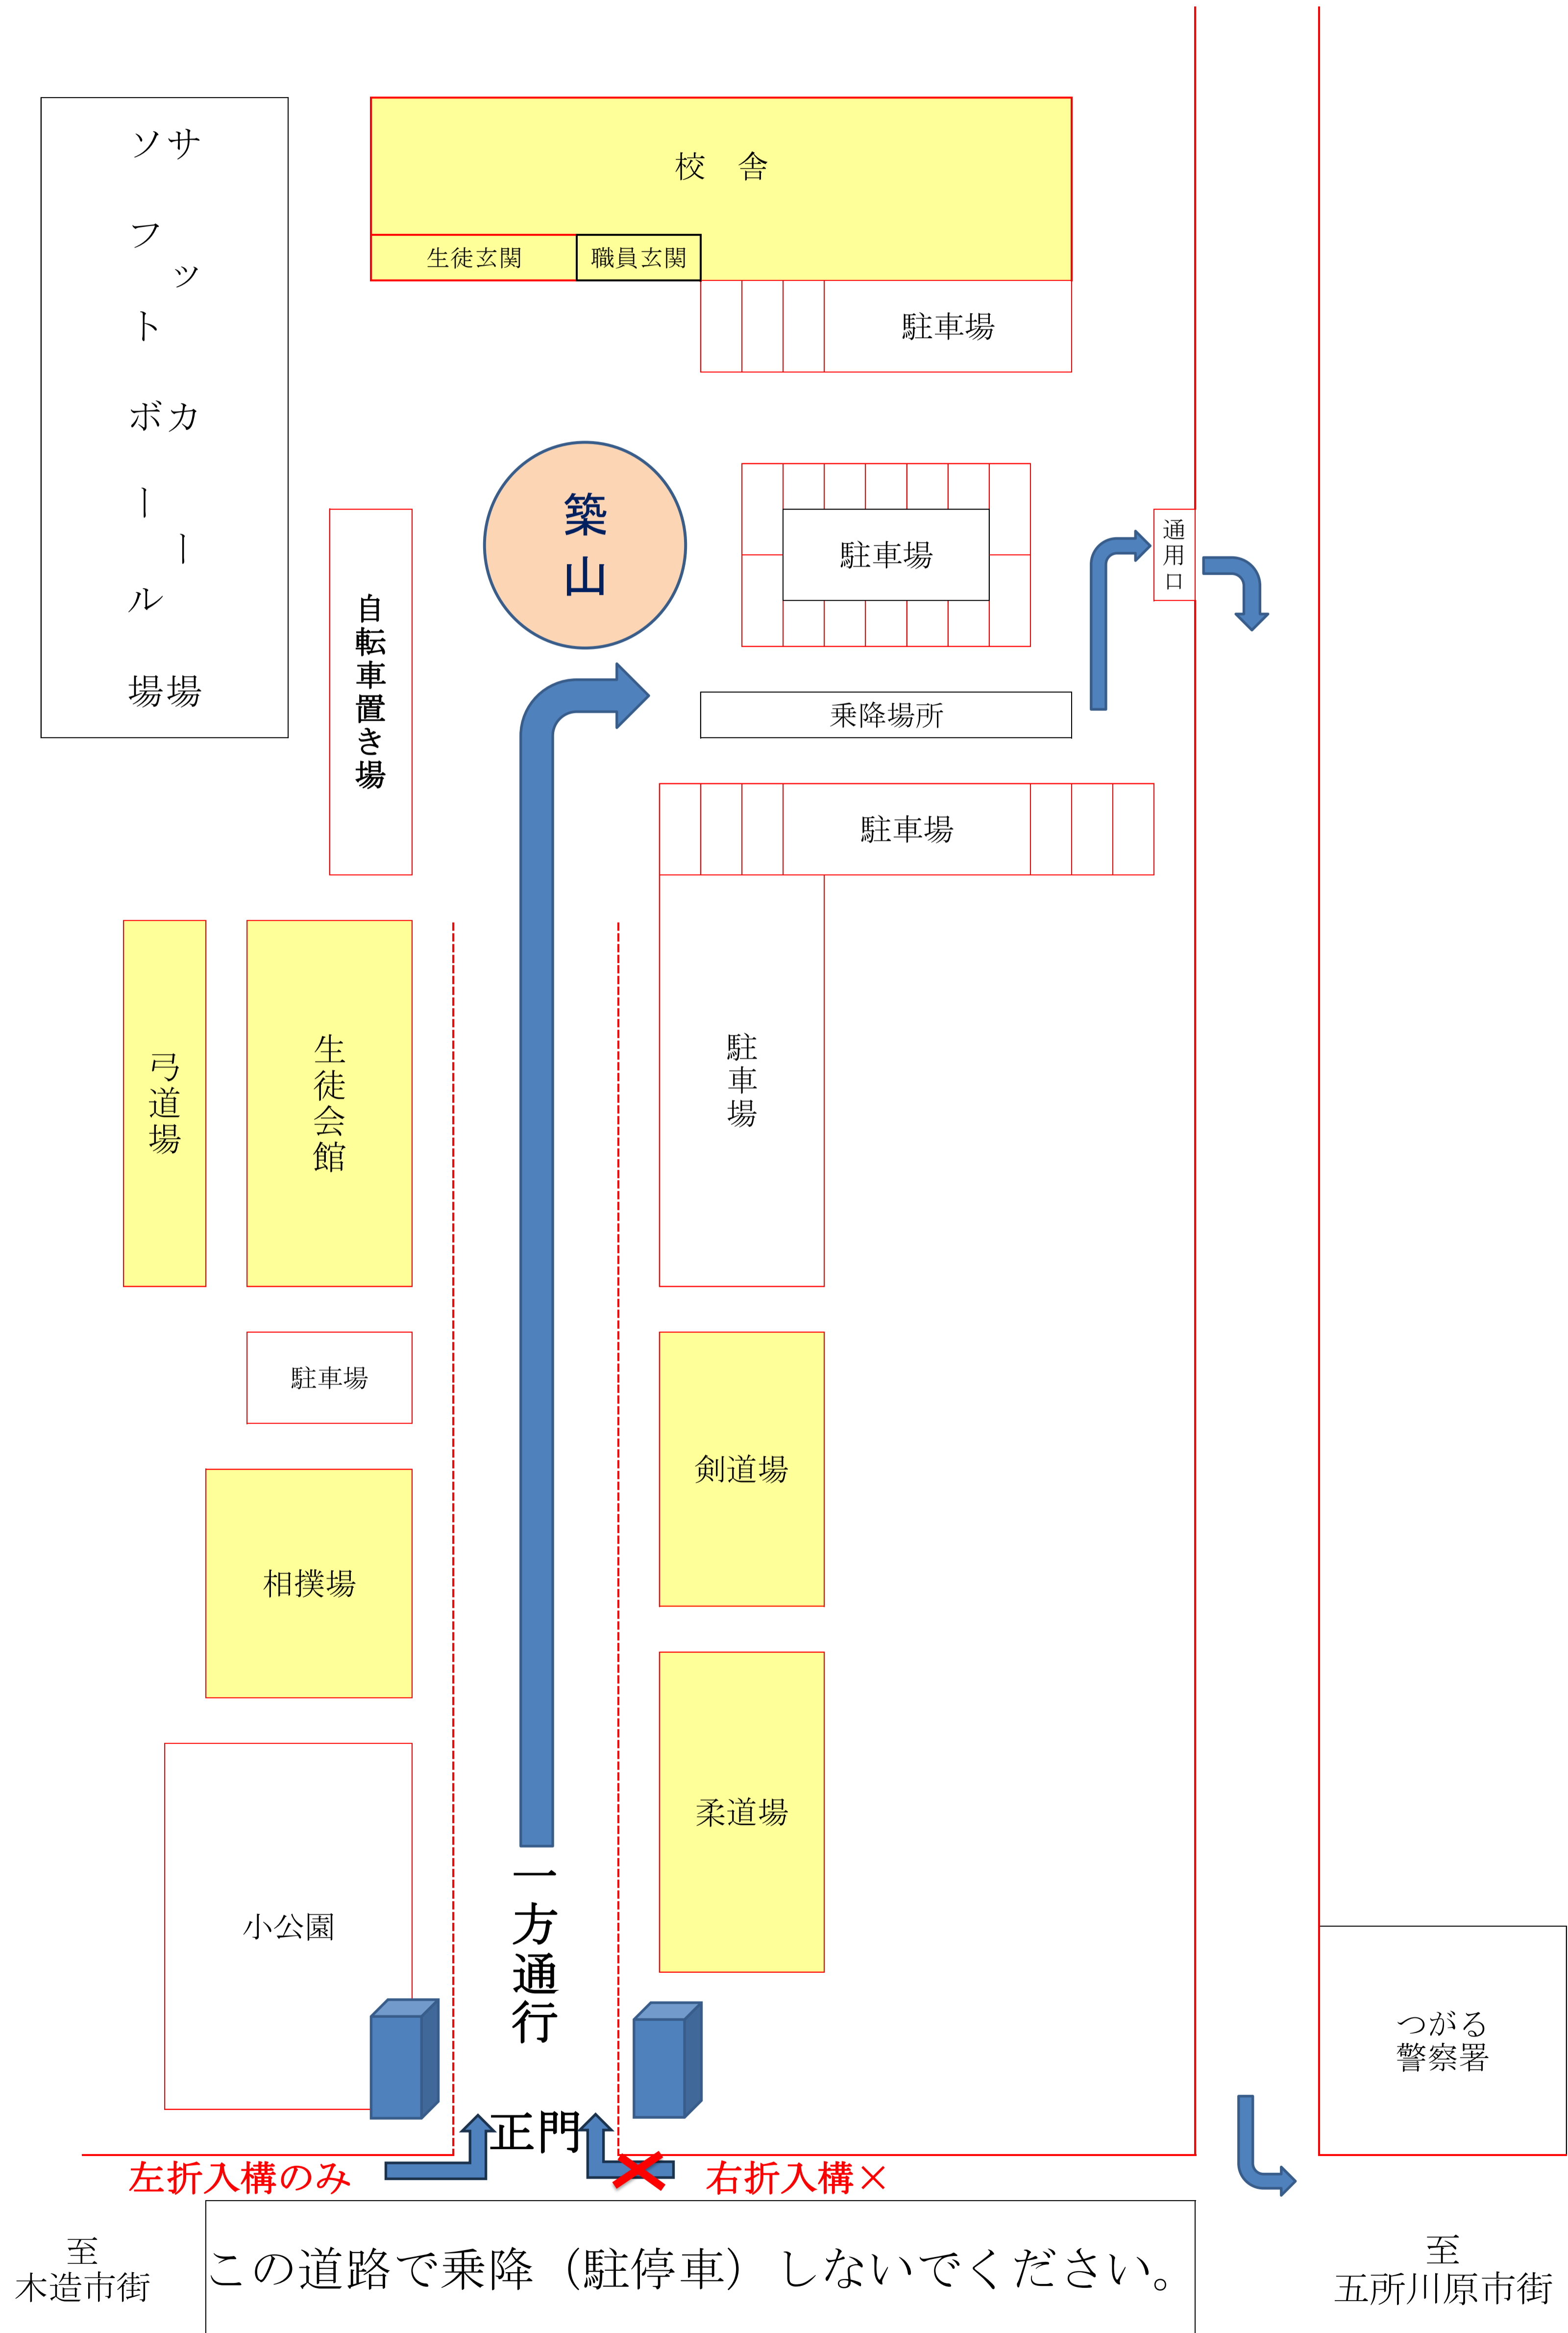

# 体験入学時の送迎について

受付時間が通勤時間帯と重なり、また隣接する消防署の緊急車両の出動も予想されます。本校周辺の交通渋滞緩和のため、送迎の際は**左折入構**にて対応して下さるようお願いいたします。

※構内は最徐行で進行してください。